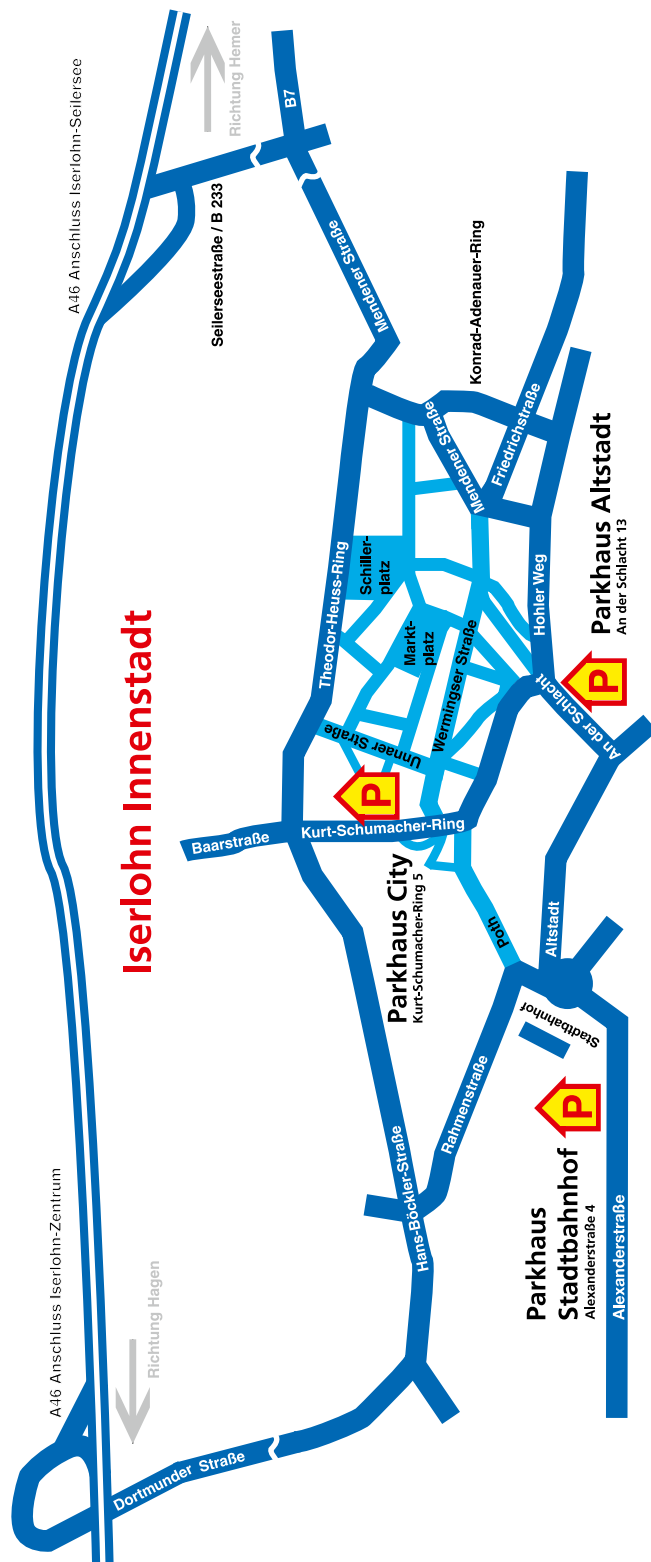

Parkwertkarte

Komfortabel:

- >> kein Schlangestehen am Kassensystem
- >> bargeldloses Zahlen an der Ausfahrt-Schranke

Günstig:

- >> 20 % Bonus (z. B. 10 € zahlen, für 12 € parken)

Flexibel:

- >> nutzbar in den Parkhäusern City, Altstadt und Stadtbahnhof
- >> übertragbar, einfach nachladbar

Parkwertkarten sind im GfW-Büro, Kurt-Schumacher-Ring 5 (Parkhaus City) sowie in der Stadtinformation (Stadtbahnhofsgebäude) erhältlich und können beliebig oft an den Kassensystemen aufgeladen werden.

park and buy

Iserlohner Geschäfte mit diesem Aufkleber erstatten Ihnen Parkgebühren für die Parkhäuser City, Altstadt und Stadtbahnhof.

Keine Zeit verschwenden
und günstig parken

Parkhäuser der Gesellschaft für
Wirtschaftsförderung Iserlohn mbH
Kurt-Schumacher-Ring 5, 58636 Iserlohn
Tel.: 0 23 71 8094-16, Fax: 0 23 71 8094-21
www.gfw-is.de